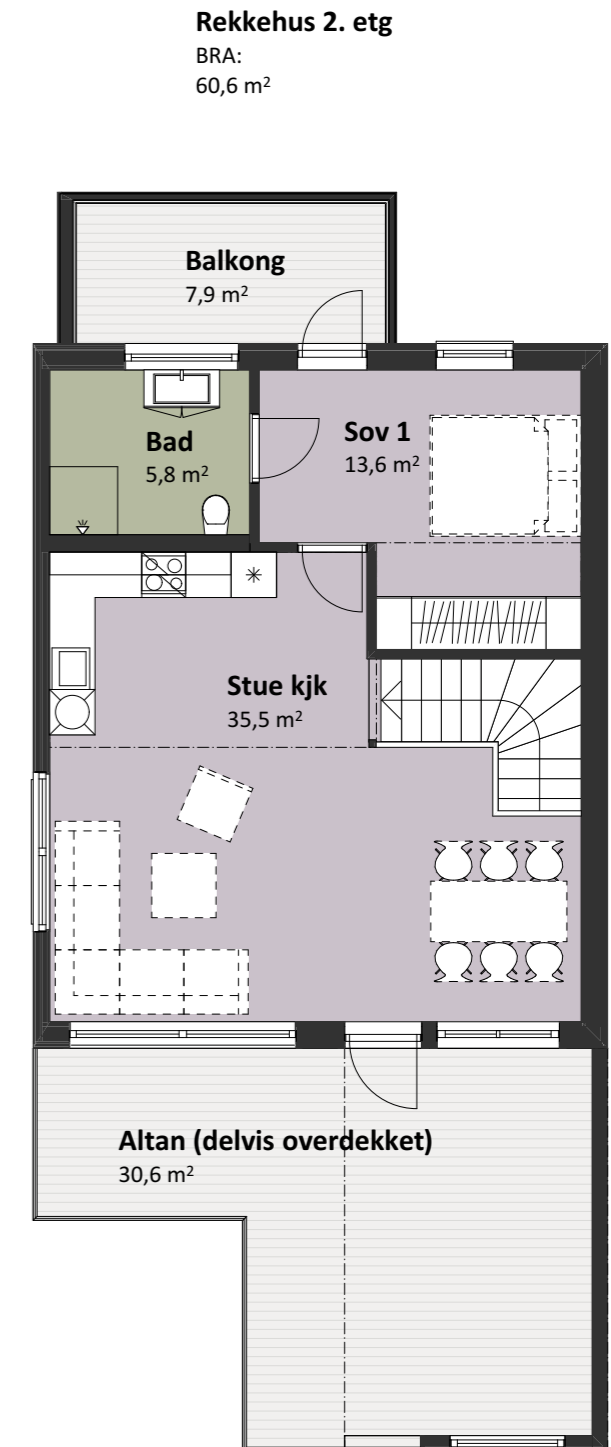

Guriskogen Vest

Salgsplan type 1: A1 og D3

For beliggenhet og solforhold se oversikten under:

1:100 1. etasje

1:100 2. etasje