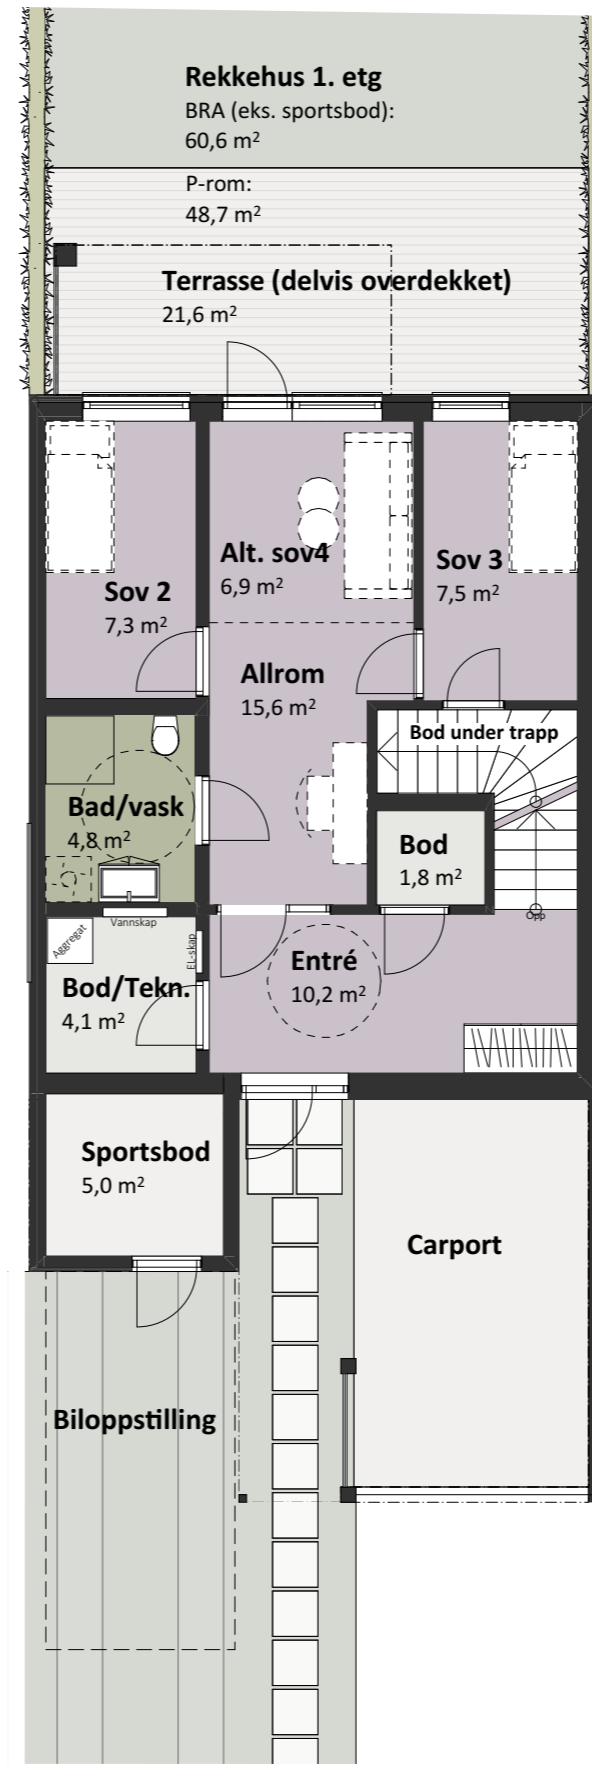

Guriskogen Vest

Salgsplan type 1: A1 og D3

For beliggenhet og solforhold se oversikten under:

1:100 1. etasje

1:100 2. etasje